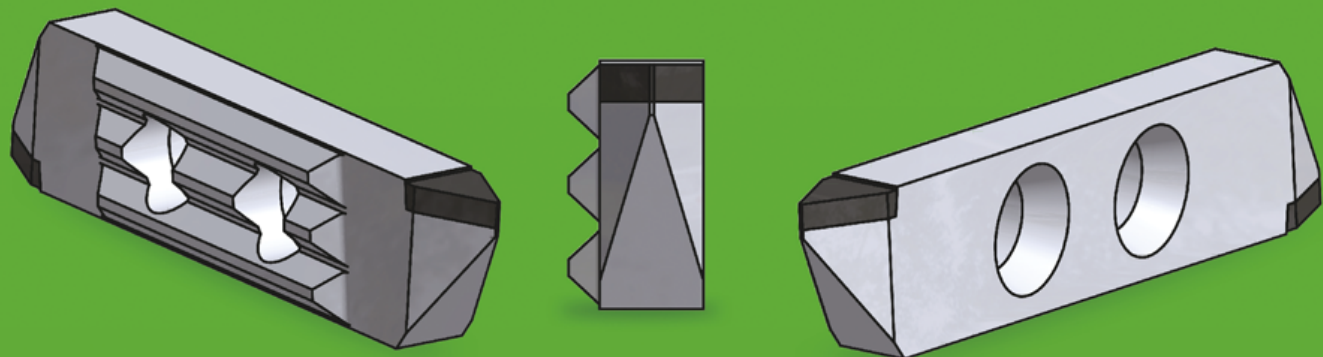

Golay Diamants SA

L'outil de coupe par excellence.

Plaquettes APPLITEC

avec inserts PCD et DIAMANT

Fabrication de profils sur mesure, affûtage laser

www.odi-sa.ch

 made in Switzerland